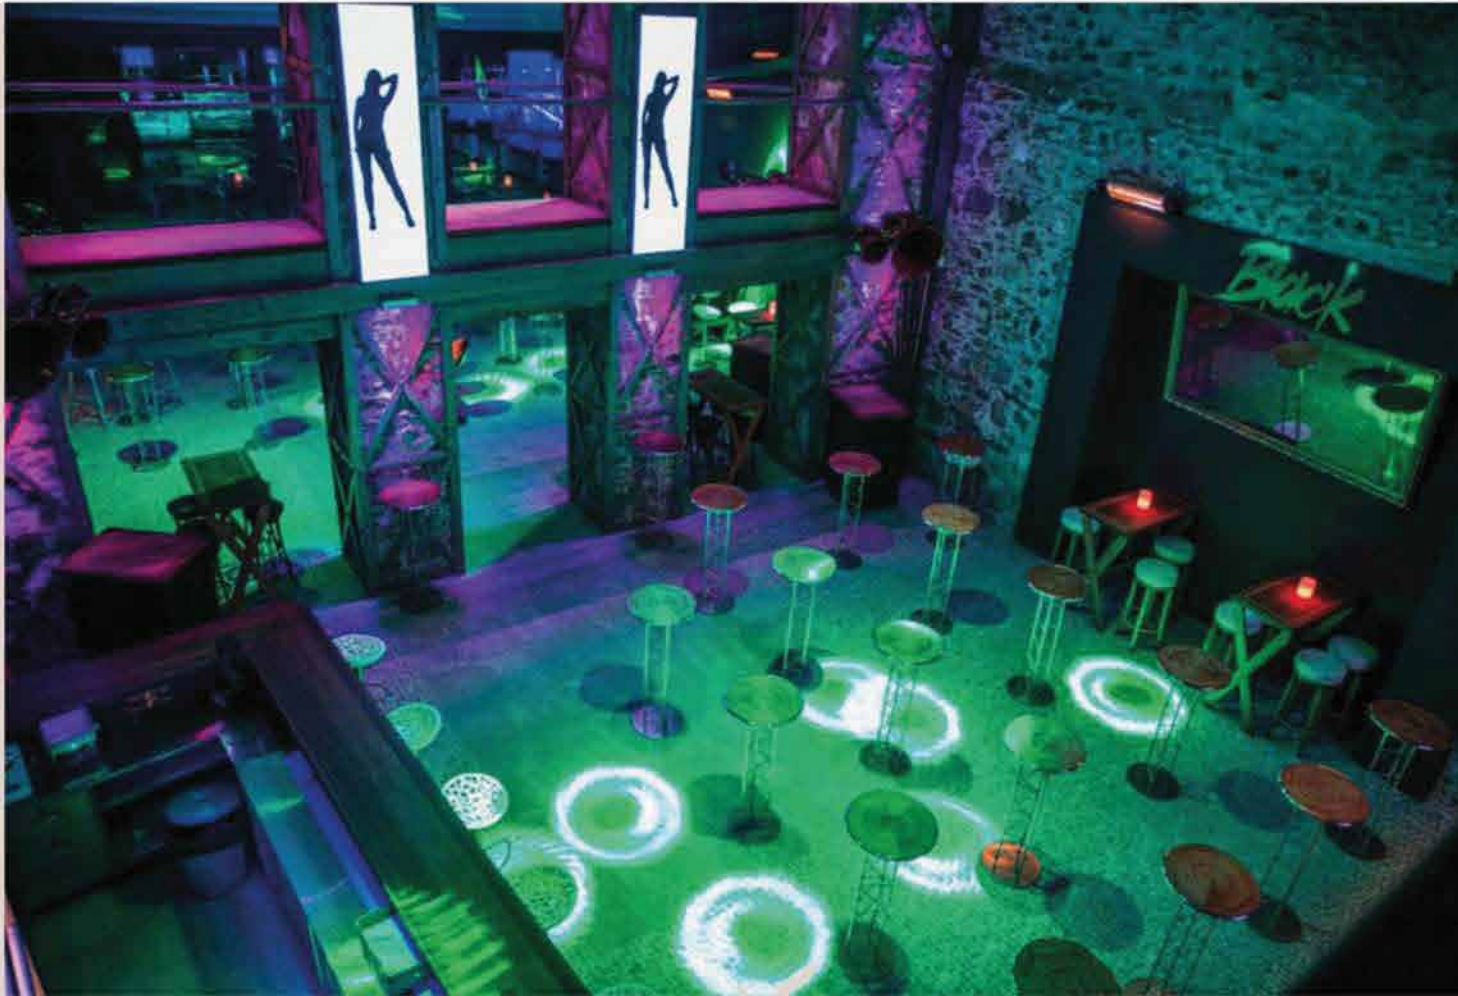

D'ORGANIQUE NİŞANTAŞI

70 M2

The Central
Restaurant & Bistro

ALA
MAKE UP STUDIO

120 M2

BLACK CLUB BODRUM

300 M2

GLOBAL MASK HADIMKÖY FABRİKA