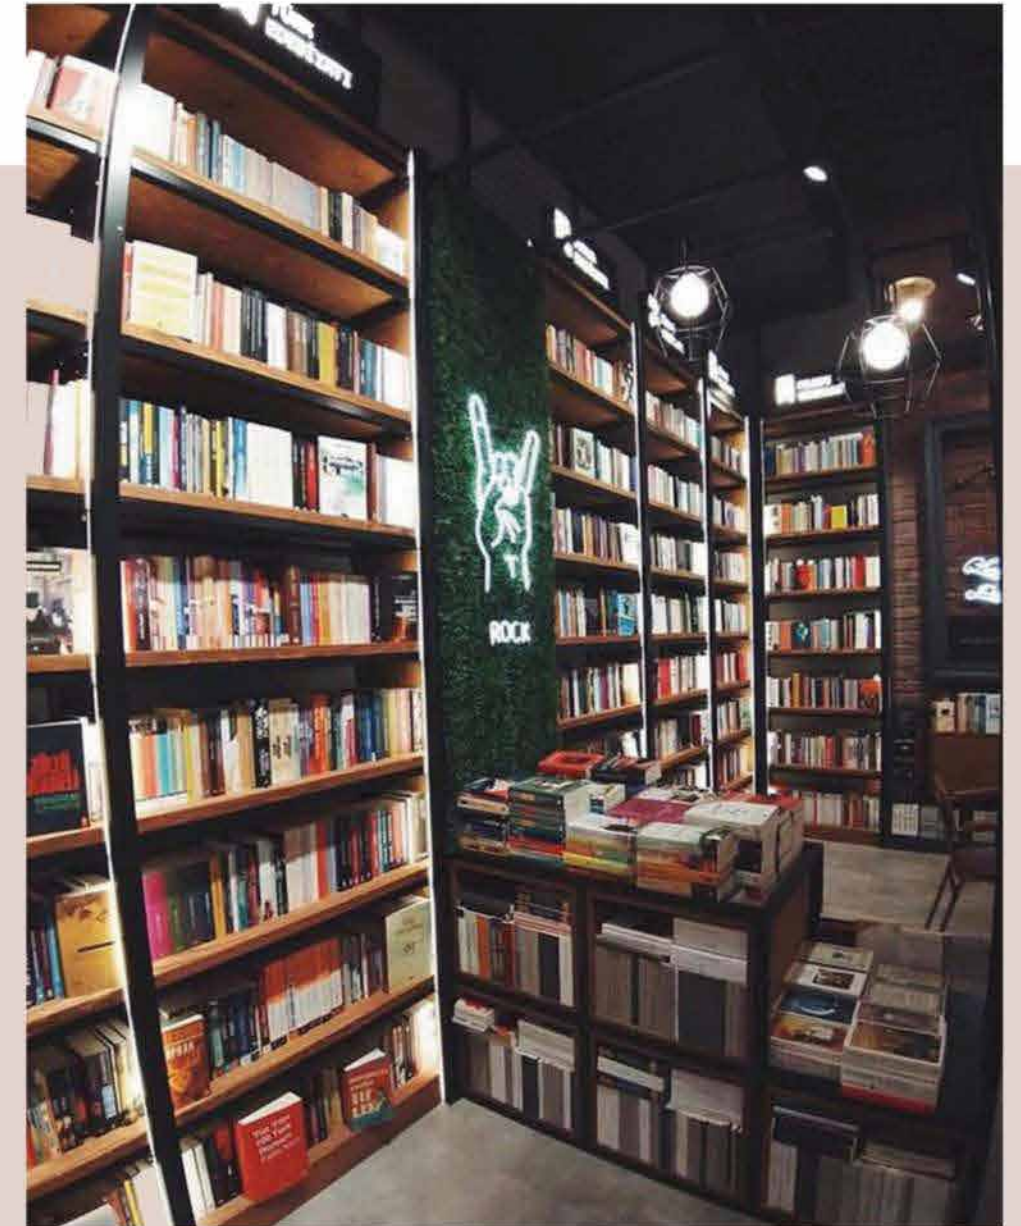

ZUHAL MÜZİK
AKASYA AVM

2500 M2